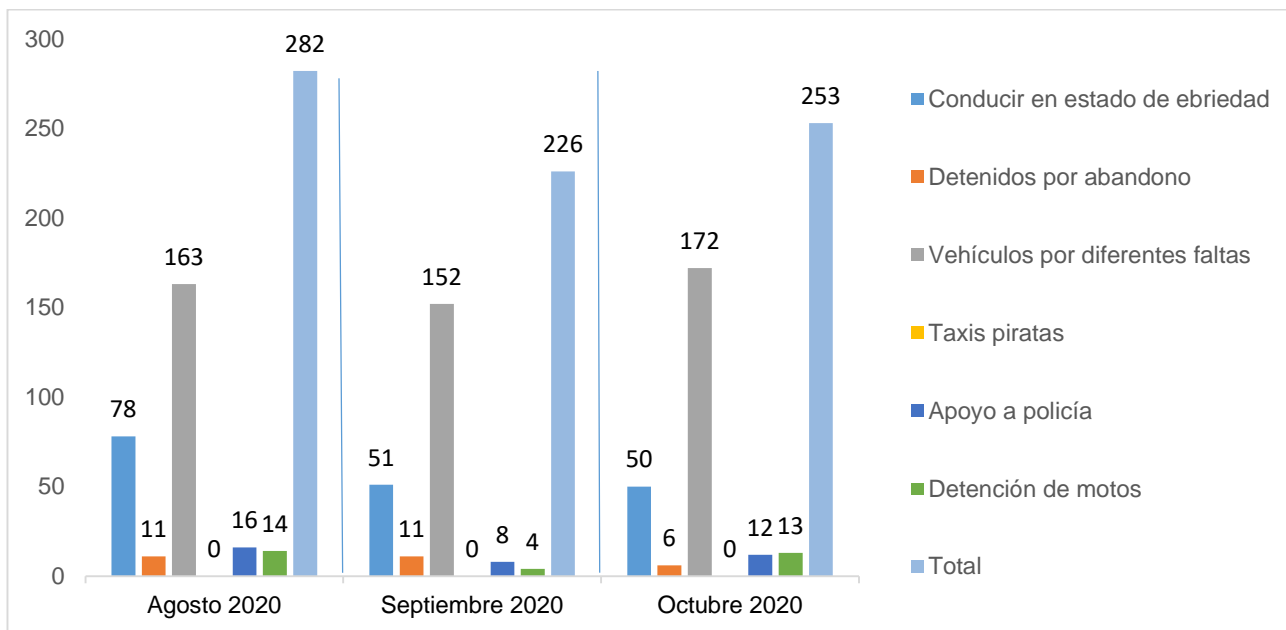

MUNICIPIO DE GARCÍA, NUEVO LEÓN

OCTUBRE DE 2020

INSTITUCIÓN DE POLICÍA PREVENTIVA MUNICIPAL

ESTADÍSTICAS DE GRÁFICA DE ACCIDENTES

Área responsable de generar la información: Institución de Policía Preventiva Municipal.

MUNICIPIO DE GARCÍA, NUEVO LEÓN

OCTUBRE DE 2020

ESTADÍSTICAS DE GRÁFICA DE ACCIDENTES

Área responsable de generar la información: Institución de Policía Preventiva Municipal.

MUNICIPIO DE GARCÍA, NUEVO LEÓN

OCTUBRE DE 2020

INSTITUCIÓN DE POLICÍA PREVENTIVA MUNICIPAL ESTADÍSTICAS DE GRÁFICA DE ACCIDENTES DETENCIONES

Área responsable de generar la información: Institución de Policía Preventiva Municipal.