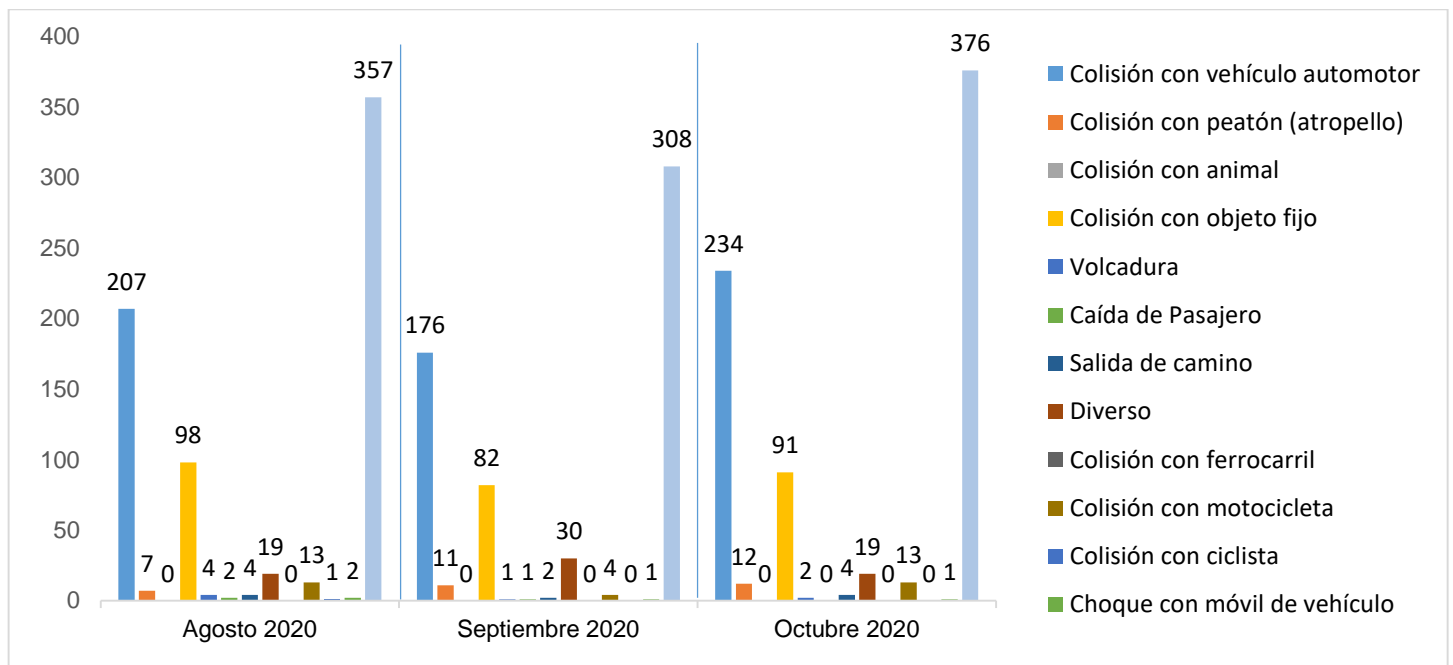

MUNICIPIO DE GARCÍA, NUEVO LEÓN

OCTUBRE DE 2020

INSTITUCIÓN DE POLICÍA PREVENTIVA MUNICIPAL

ESTADÍSTICAS DE GRÁFICA DE ACCIDENTES

Área responsable de generar la información: Institución de Policía Preventiva Municipal.

MUNICIPIO DE GARCÍA, NUEVO LEÓN

OCTUBRE DE 2020

ESTADÍSTICAS DE GRÁFICA DE ACCIDENTES

Área responsable de generar la información: Institución de Policía Preventiva Municipal.

MUNICIPIO DE GARCÍA, NUEVO LEÓN