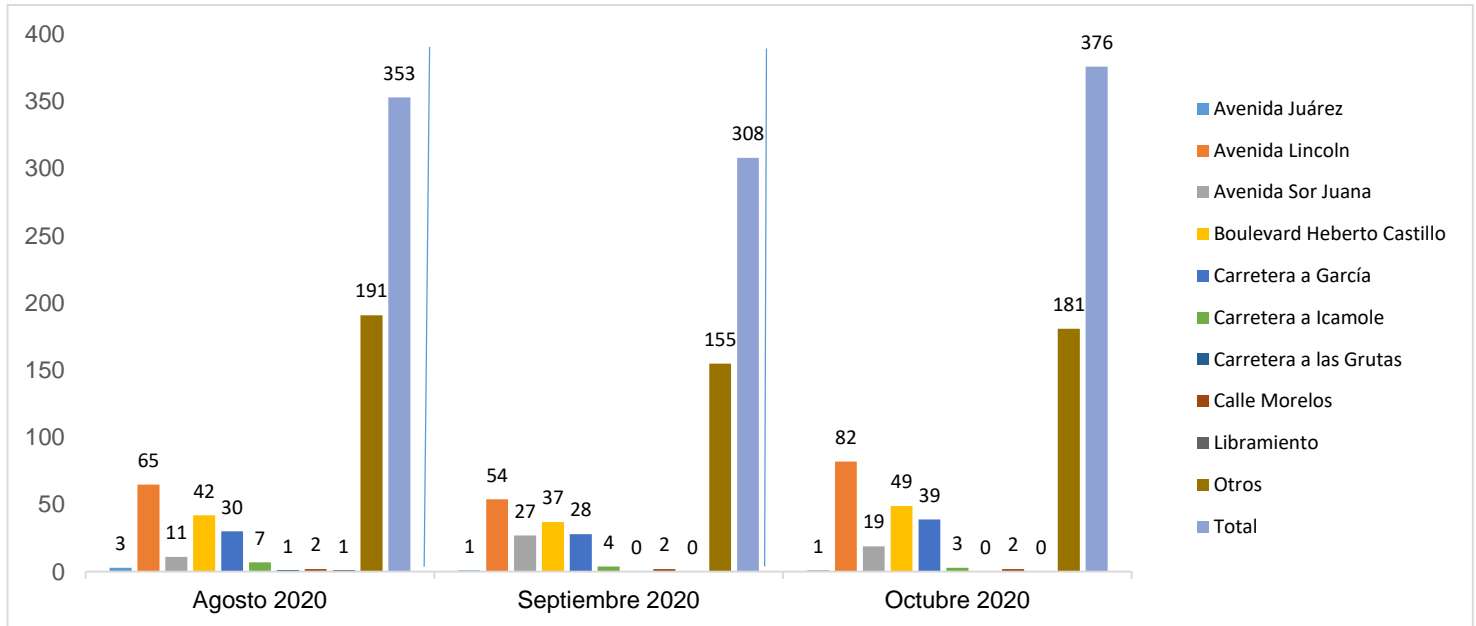

MUNICIPIO DE GARCÍA, NUEVO LEÓN

OCTUBRE DE 2020

INSTITUCIÓN DE POLICÍA PREVENTIVA MUNICIPAL

ESTADÍSTICAS DE GRÁFICA DE ACCIDENTES

Área responsable de generar la información: Institución de Policía Preventiva Municipal.

MUNICIPIO DE GARCÍA, NUEVO LEÓN

OCTUBRE DE 2020

ESTADÍSTICAS DE GRÁFICA DE ACCIDENTES

Área responsable de generar la información: Institución de Policía Preventiva Municipal.

MUNICIPIO DE GARCÍA, NUEVO LEÓN