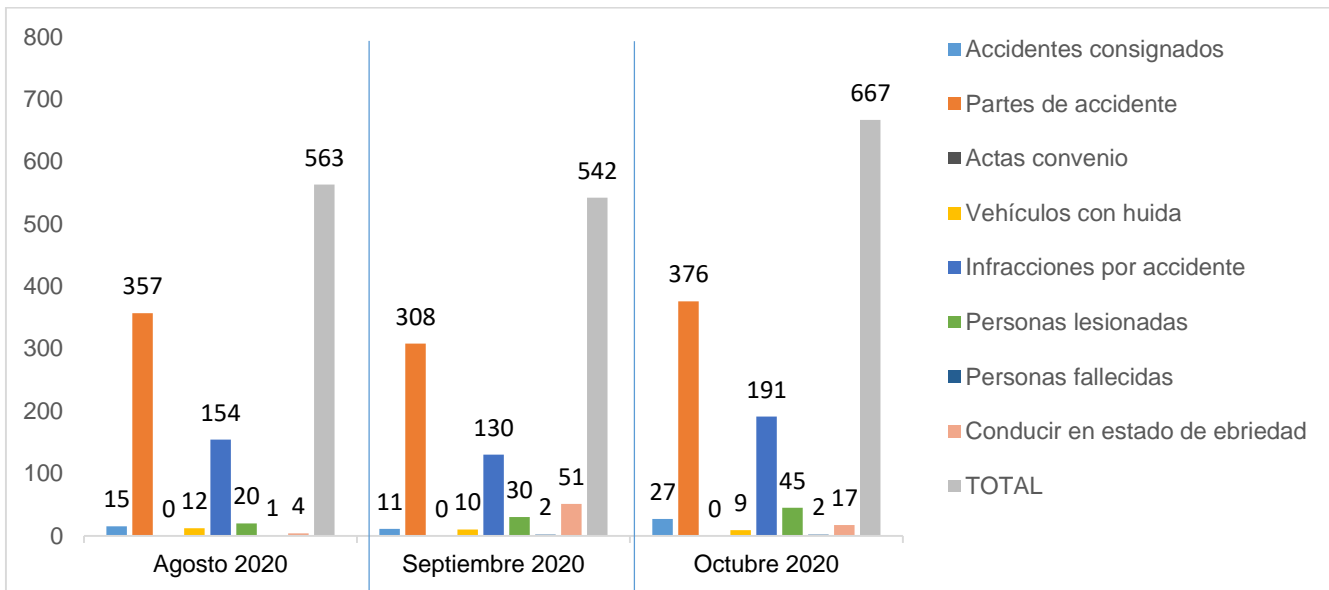

MUNICIPIO DE GARCÍA, NUEVO LEÓN

OCTUBRE DE 2020

INSTITUCIÓN DE POLICÍA PREVENTIVA MUNICIPAL

ESTADÍSTICAS DE GRÁFICA DE ACCIDENTES

Área responsable de generar la información: Institución de Policía Preventiva Municipal.

MUNICIPIO DE GARCÍA, NUEVO LEÓN

OCTUBRE DE 2020

ESTADÍSTICAS DE GRÁFICA DE ACCIDENTES

Área responsable de generar la información: Institución de Policía Preventiva Municipal.

MUNICIPIO DE GARCÍA, NUEVO LEÓN